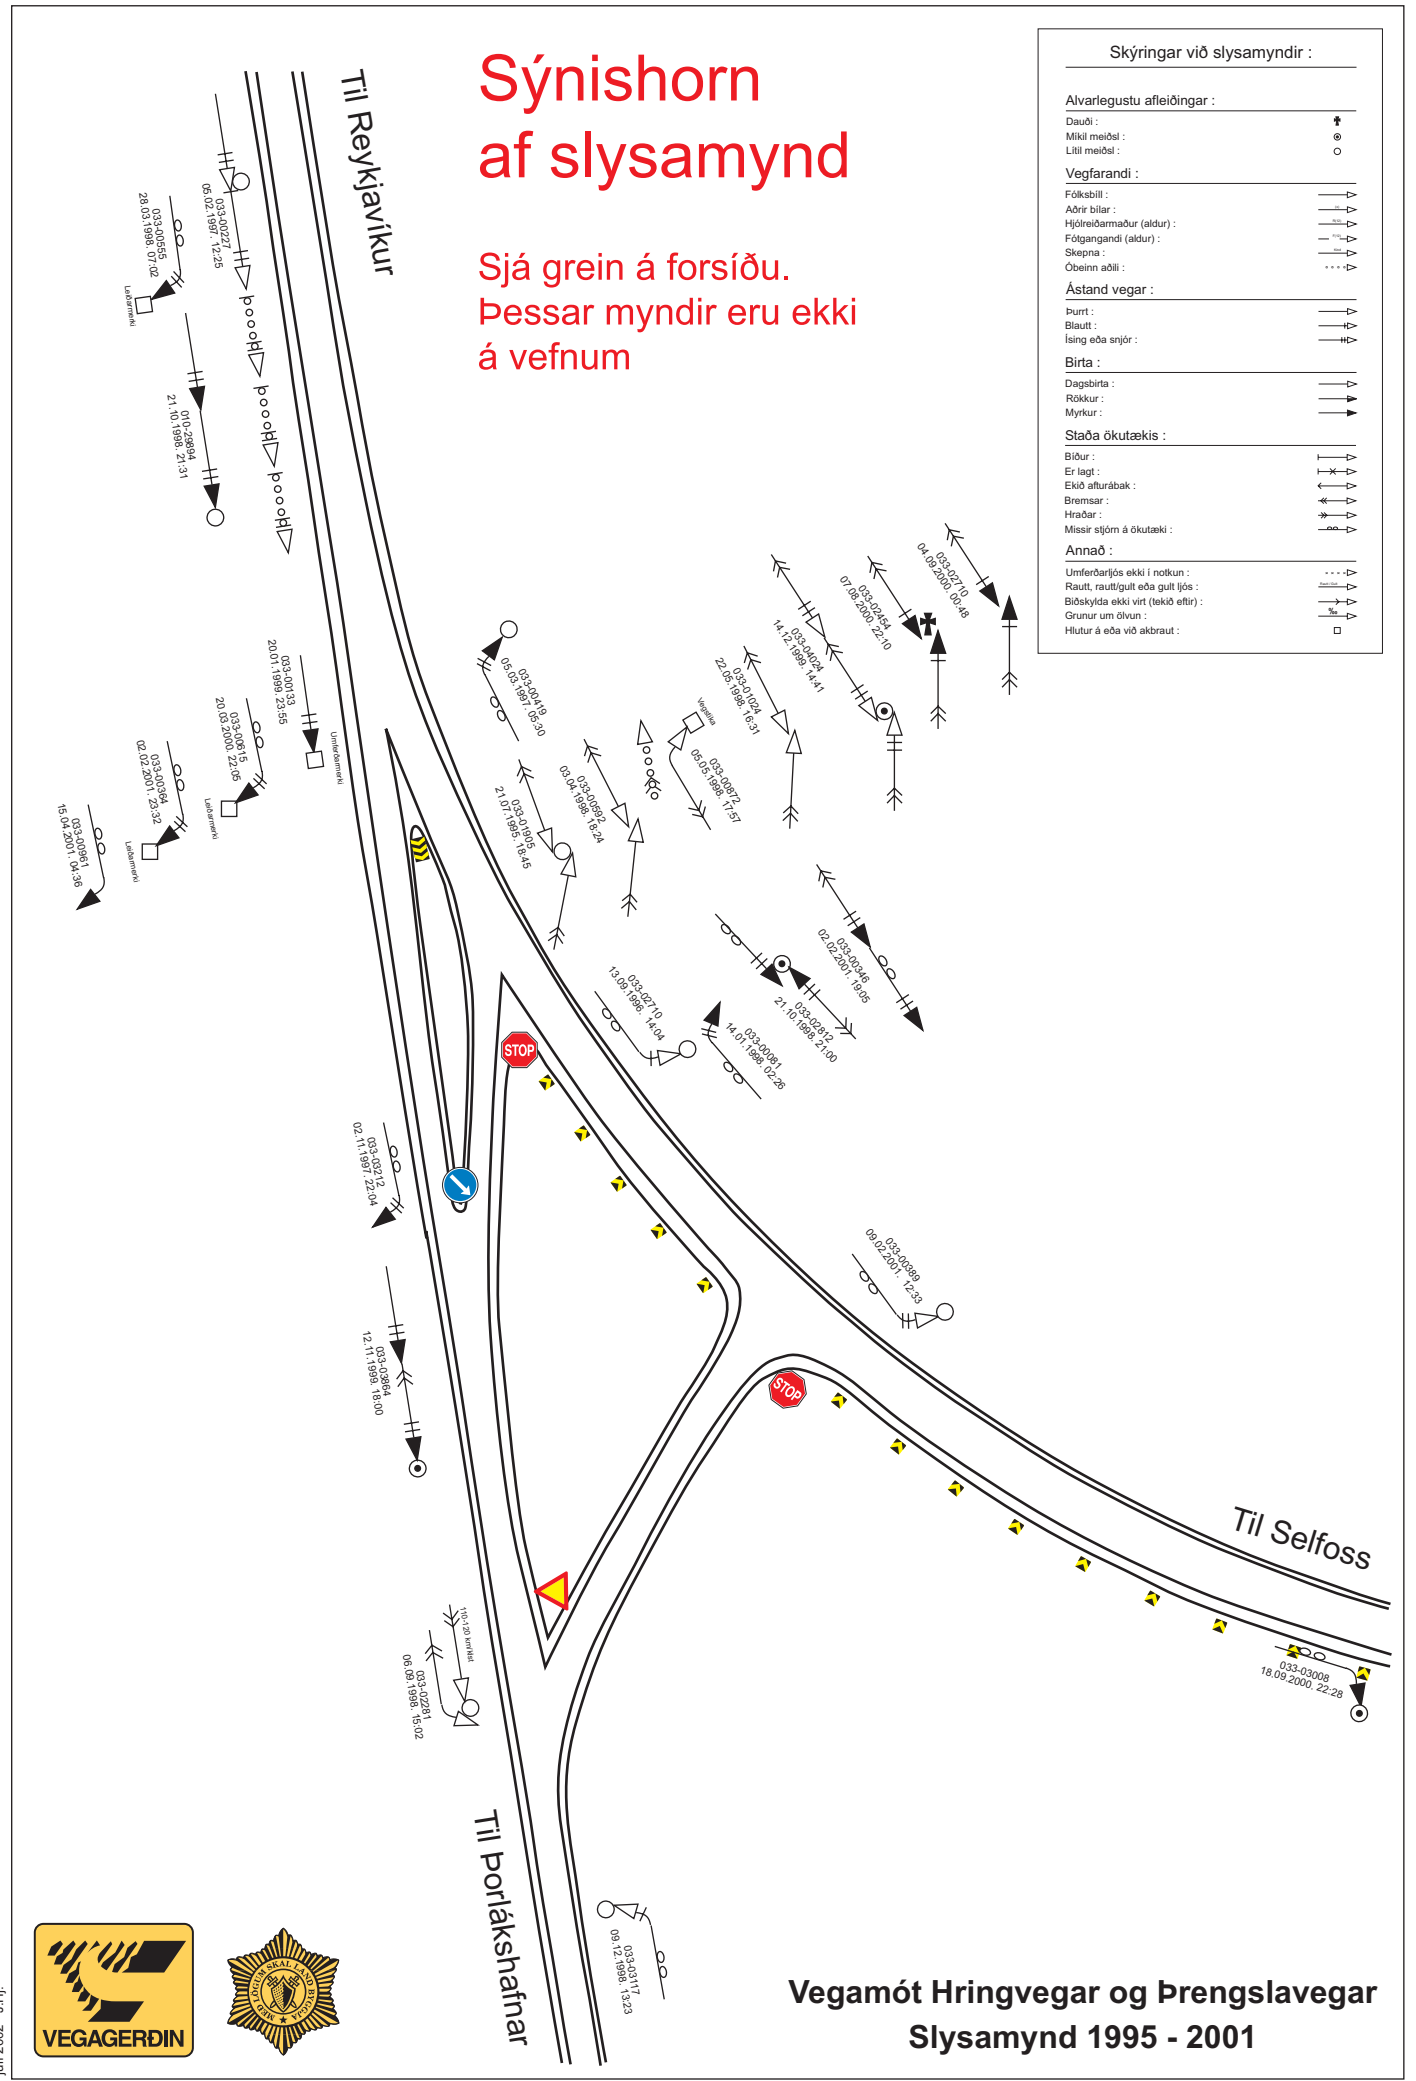

Sýnishorn af slysakorti

Sjá grein á forsiðu.
Þessi kort eru á vegagerdin.is

Skýringar á táknum :

- ✕ Ekið aftan á bifreið
- ✕✕ Ekið framan á bifreið
- ✕✕ Ekið á hlið bifreiðar
- Útafakstur
- Ekið á kyrrstæðan hlut
- ⊕ Ekið á gangandi vegfaranda
- ⊖ Ekið á skepnu
- L Annað

15.08.92. Dagsetning

- Eignartjón
- Meiðsl
- Dauðaslys
- Stofnvegur
- Tengivegur
- Landsvegur
- Vetraróhöpp

Sýnishorn af slysamynd

Sjá grein á forsiðu.
Þessar myndir eru ekki á vefnum

Skýringar við slysamyndir :